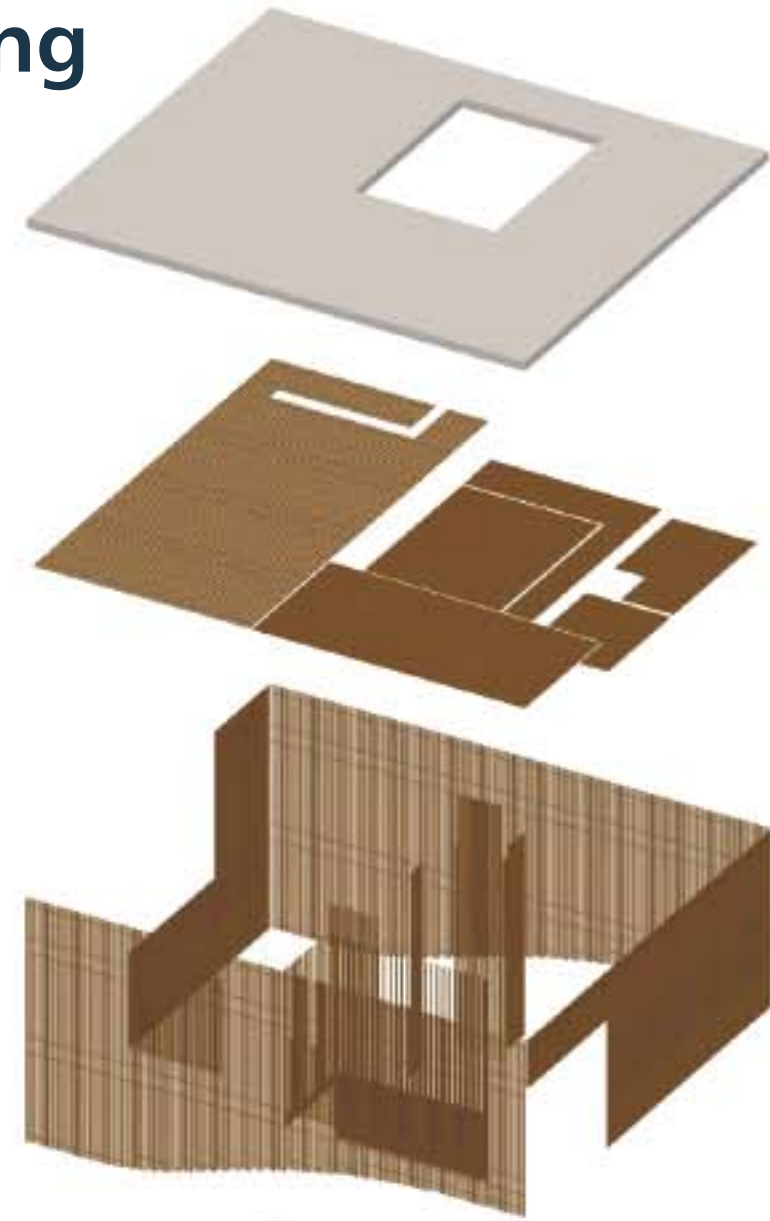

Ekstrudering