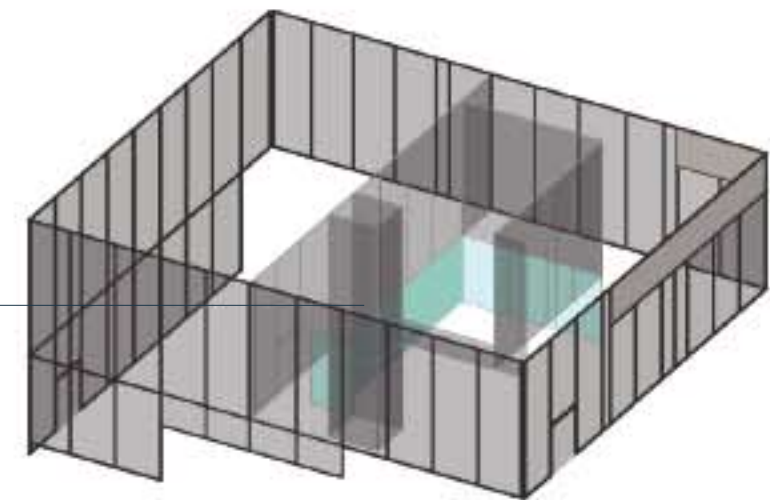

Gardiner
Hvid bomuld. Virker både
som et filter for indkig og
afskærmer for sollys samt
signalerer at en retssag er i
gang.

Glas
Transparent og translucent.
Virker både som klimaskærm
og let rumopdeler. Det trans-
lucente glas slipper lys ind på
toiletter og ved trappesakt.

Elevatorsakt