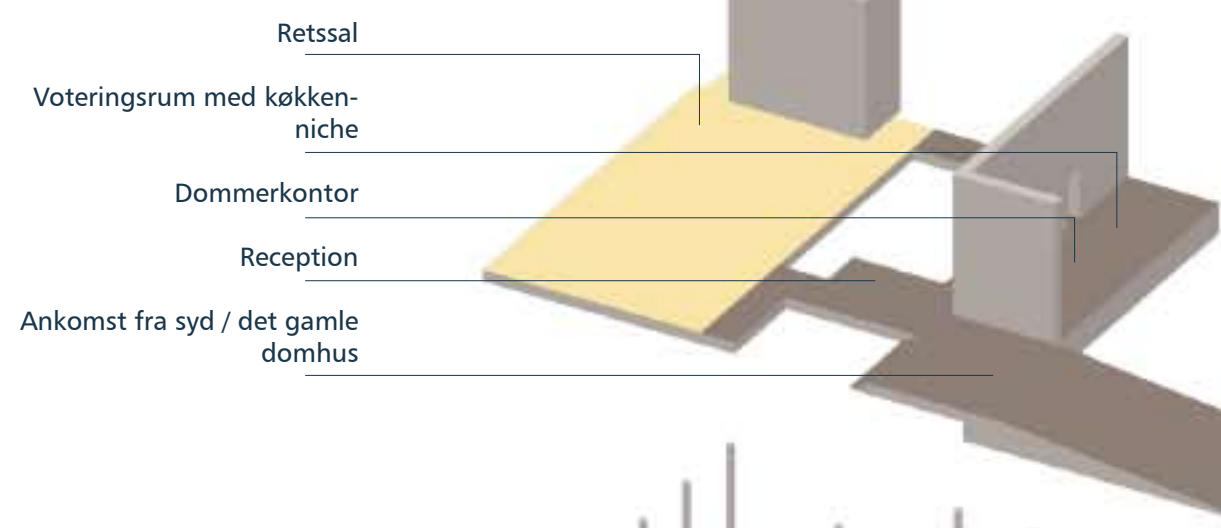

Ekstrudering

Tagflade
Med Ovenlys

Lamelloft
Delvist nedsænket.

Lamel hud
Brandimprægneret cedertræ.
Omkranser og samler byg-
ningsvolumet i ét.

Gardiner
Hvid bomuld. Virker både
som et filter for indkig og
afskærmer for sollys samt
signalerer at en retssag er i
gang.

Glas
Transparent og translucent.
Virker både som klimaskærm
og let rumopdeler. Det trans-
lucente glas slipper lys ind på
toiletter og ved trappesakt.

Elevatorsakt

Gulv i retssal
Egetræsplanker.

Betondæk og -rampe

Søjler
Armeret beton

Insitu-støbt beton
Glatstøbte vægflader samt
mørkt indfarvet og poleret
betongulv.

Fyrretræslunden
Forskellige arter af nåle-træer
på græs.

Sagførerrum / ophold for
bange vidner

Trapperum

Venteseal med bænke, gar-
derobenicher samt toiletter

Ankomst fra nord / det ny
Frederiksberg