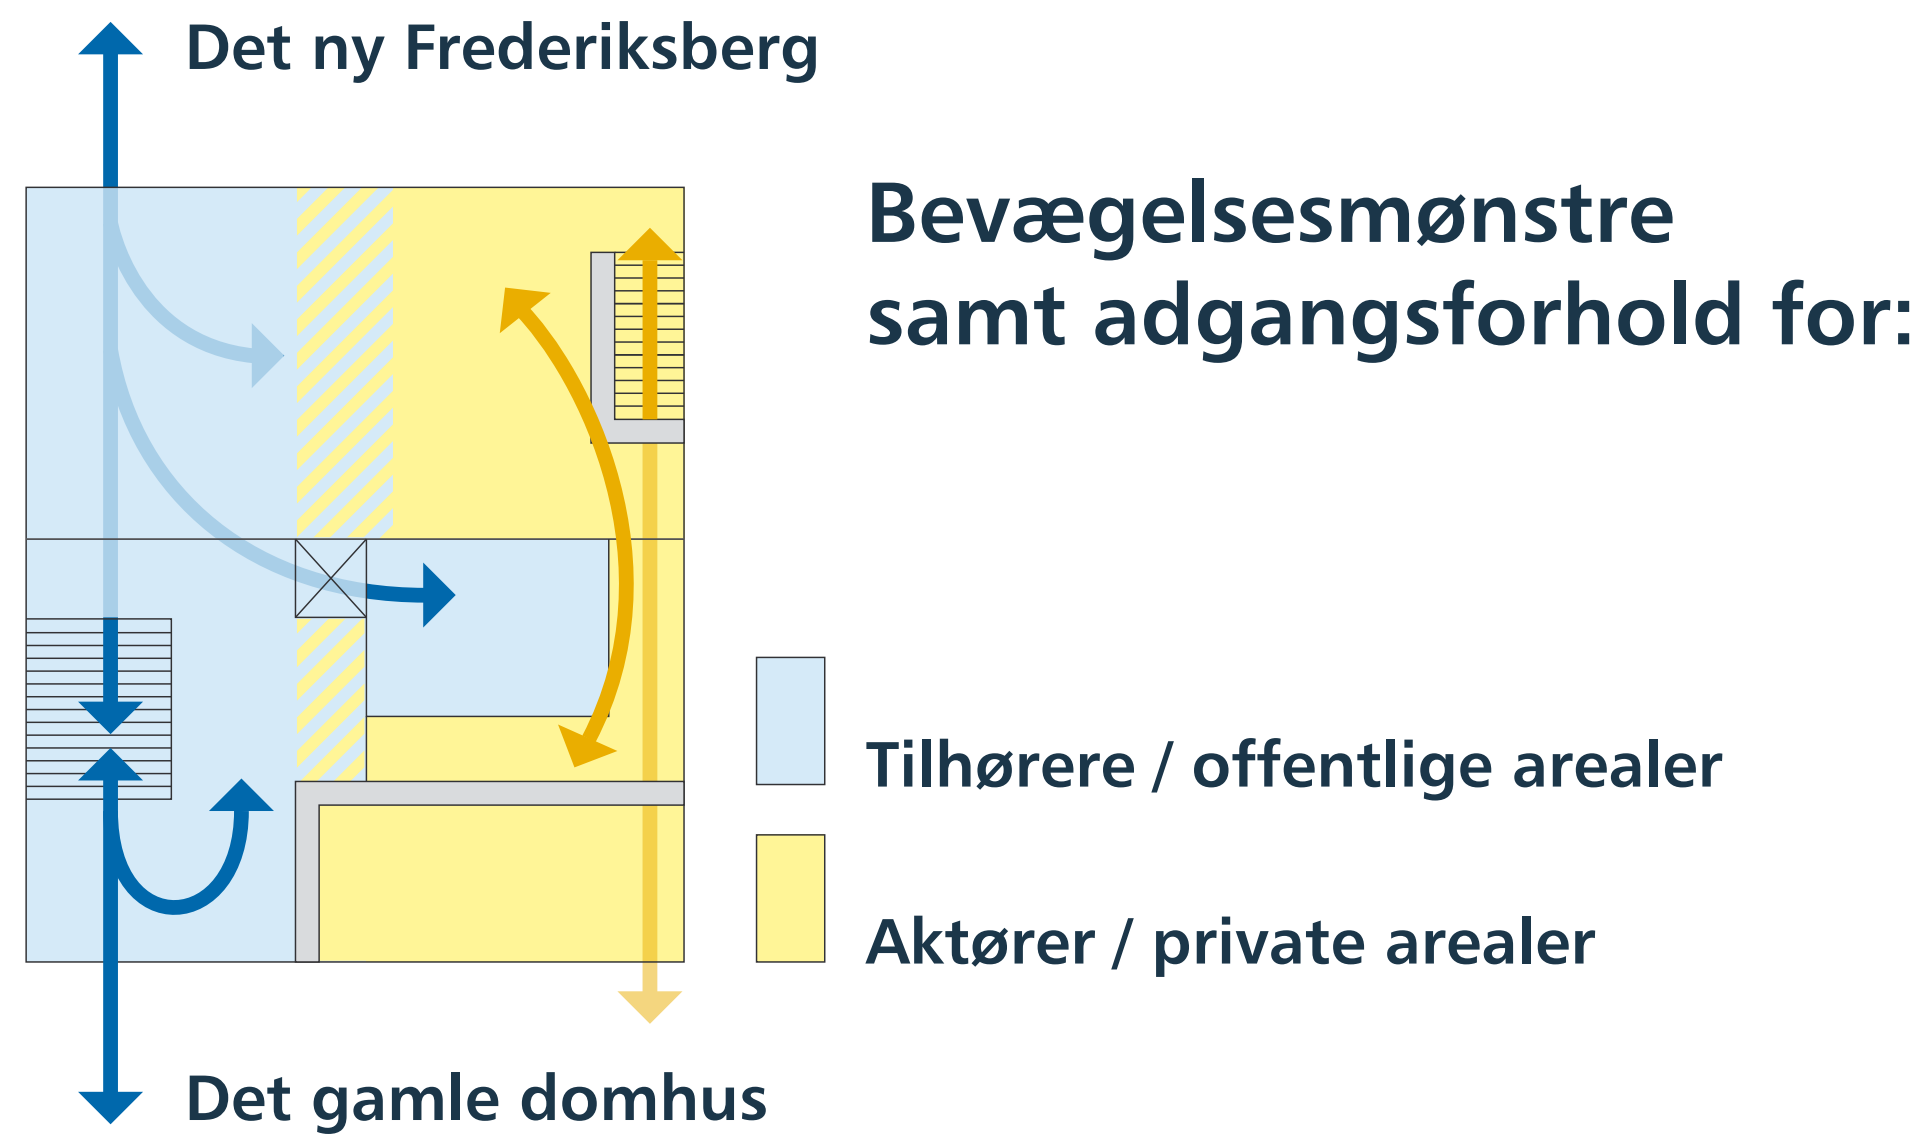

Ekstrudering

Tagflade
Med Ovenlys

Lamelloft
Delvist nedsænket.

Lamel hud
Brandimprægneret cedertræ.
Omkranser og samler byg-
ningsvolumet i ét.

Gardiner
Hvid bomuld. Virker både
som et filter for indkig og
afskærmer for sollys samt
signalerer at en retssag er i
gang.

Glas
Transparent og translucent.
Virker både som klimaskærm
og let rumopdeler. Det trans-
lucente glas slipper lys ind på
toiletter og ved trappesakt.

Elevatorsakt

Gulv i retssal
Egetræsplanker.

Betondæk og -rampe

Søjler
Armeret beton

Insitu-støbt beton
Glatstøbte vægflader samt
mørkt indfarvet og poleret
betongulv.

Fyrretræslunden
Forskellige arter af nåle-træer
på græs.

Sagførerrum / ophold for
bange vidner

Trapperum

Venteseal med bænke, gar-
derobenicher samt toiletter

Ankomst fra nord / det ny
Frederiksberg