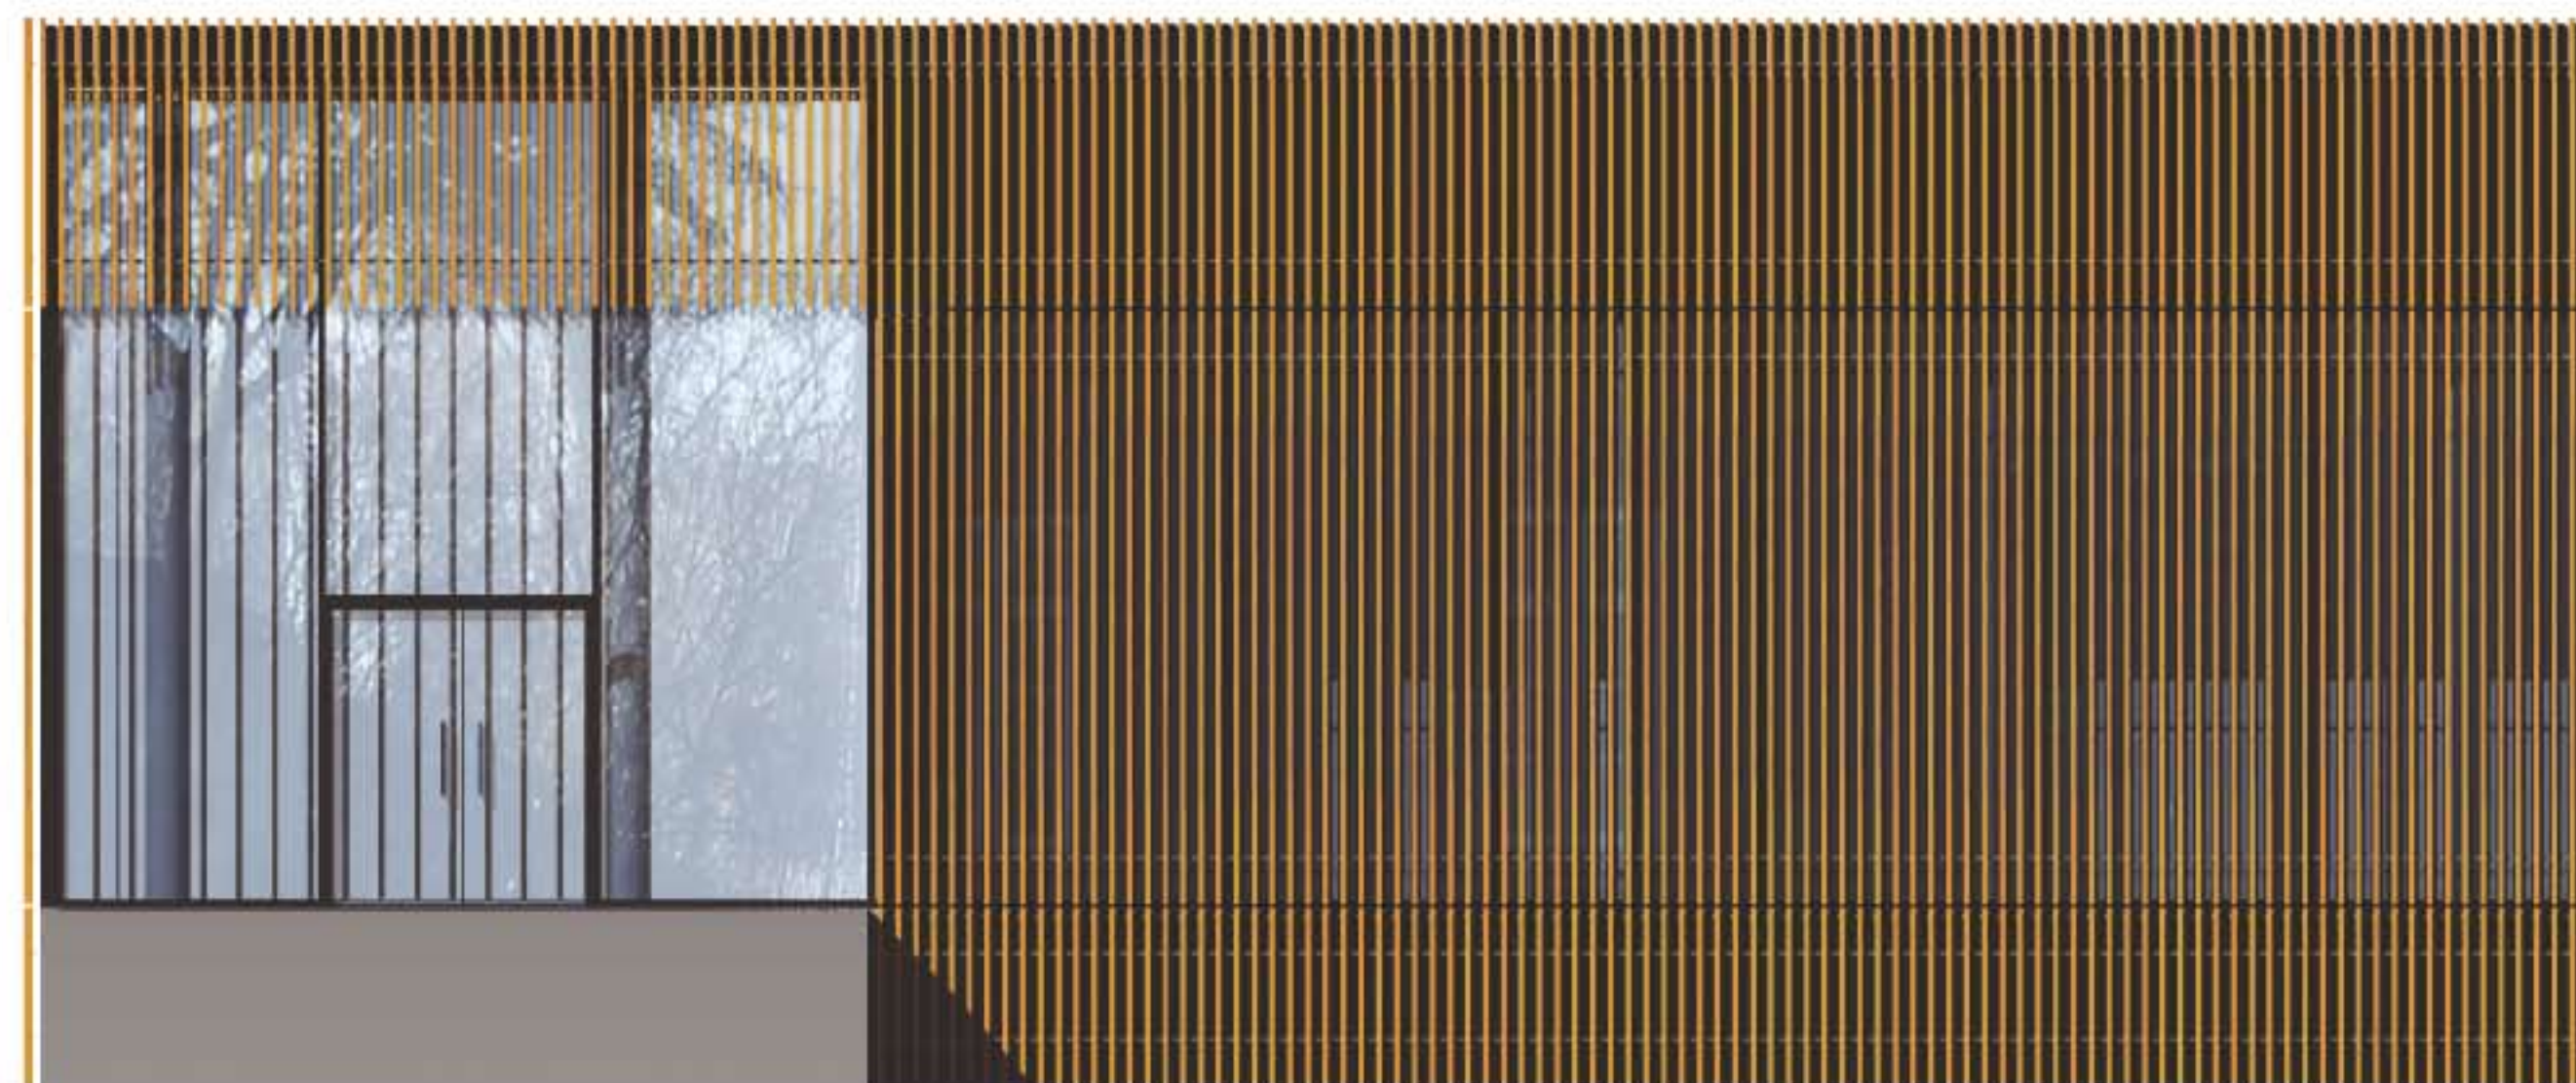

Facade mod nord 1:50

Facade mod nord, retssalens gardiner trukket for.

Facade mod syd 1:50

Facade mod vest 1:50

Facade mod øst 1:50