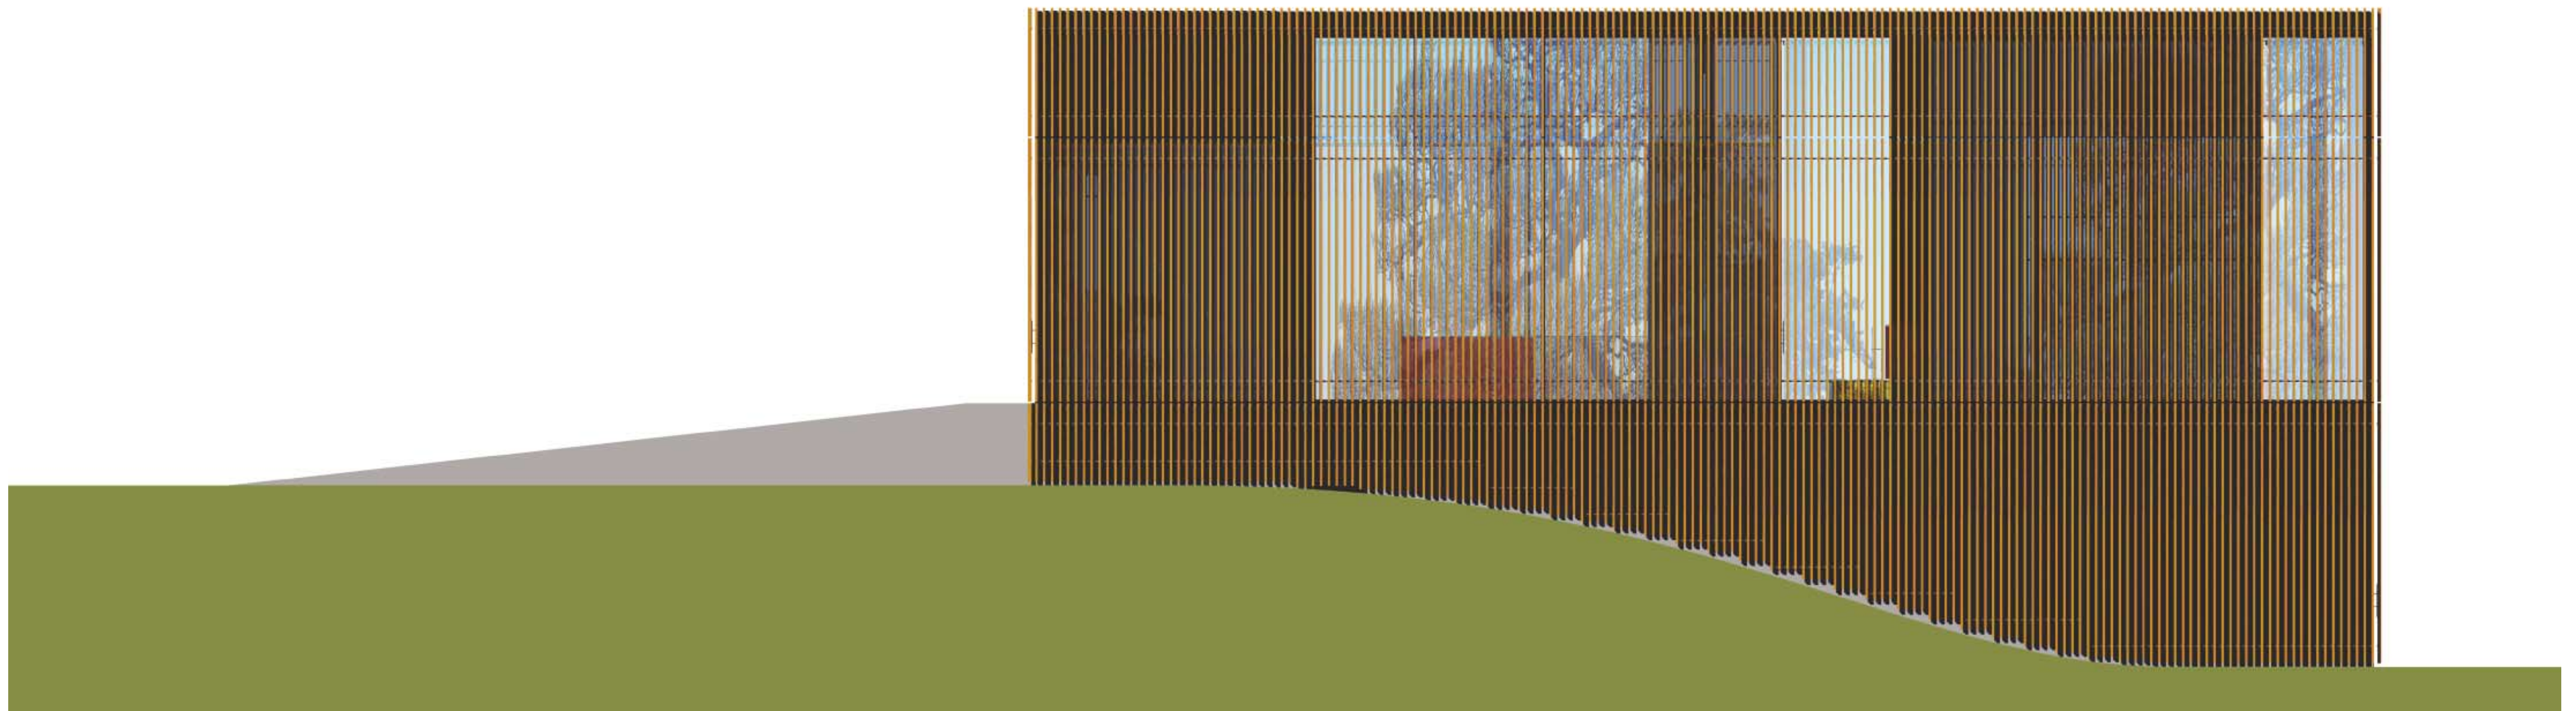

Facade mod nord 1:50

Facade mod nord, retssalens gardiner trukket for.

Facade mod syd 1:50

Facade mod vest 1:50

Facade mod øst 1:50