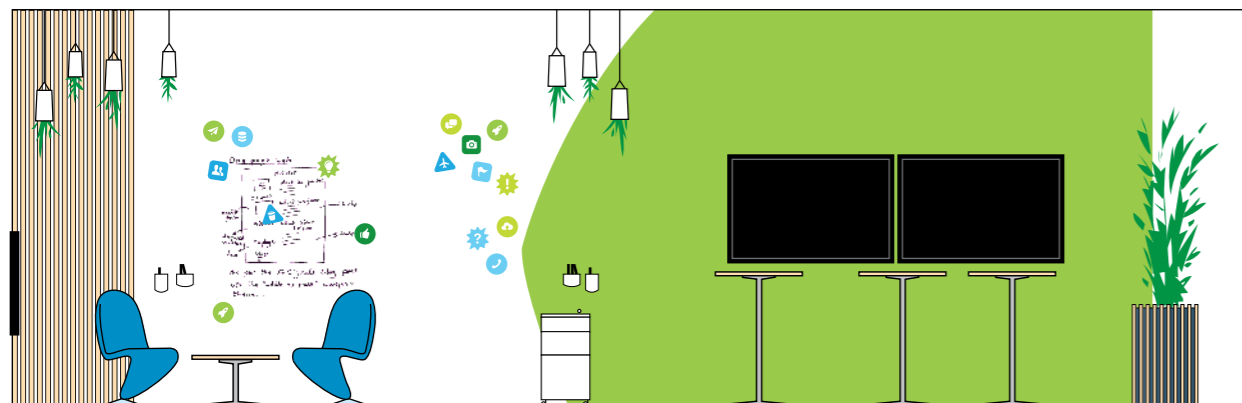

Skyplanter / Boskke

B. Skilt i 3D: Akryl og malet træ.

C. Omvendte plantepotter (Skyplanter/Boskke).
1-2-3 Lounge Chair.

D. Logo i hvid folie samt Swedese Tree Coathanger.
Væg males i 2 forskellige grønne toner. Green Bulp Vaser på skænk.

E. Whiteboard væg. Omvendte plantepotter (Skyplanter/Boskke). Trælammeller på væg og potteskjulere.
Magnetikoner til whiteboard. 1-2-3 Lounge Chair.

C. Omvendte plantepotter (Skyplanter/Boskke).
Magnetikoner til whiteboard. Trælammeller på væg.