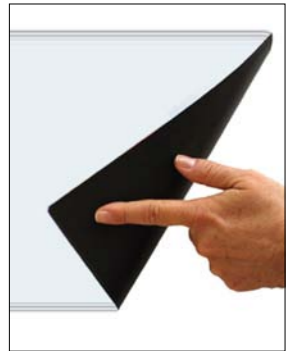

Magnetiske skilte / ikoner