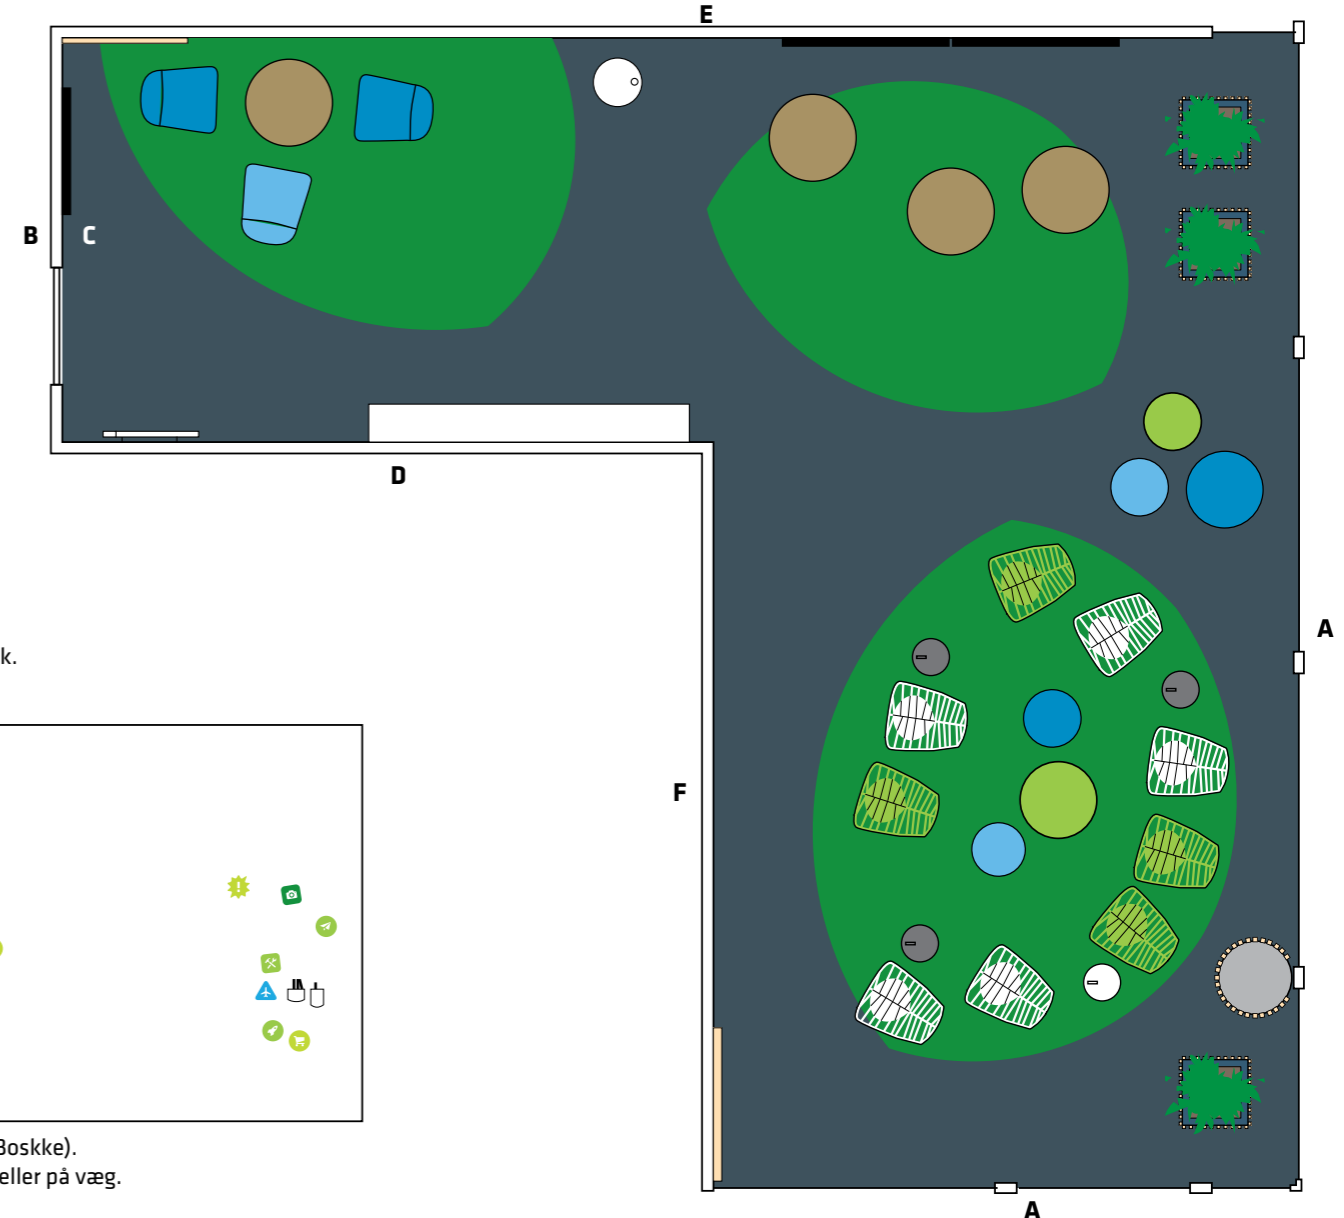

A. Facade mod gaden set indefra. Matteredet folie med print så skodderne kan holdes oppe.
Billede af ca. 2 meter høje dunhammer!

Tree Coat Hanger / Swedese

Lounge Table / Gubi

Trælammeller

Green Bulp / Opossum

Skyplanter / Boskke

B. Skilt i 3D: Akryl og malet træ.

C. Omvendte plantepotter (Skyplanter/Boskke).
1-2-3 Lounge Chair.

D. Logo i hvid folie samt Swedese Tree Coathanger.
Væg males i 2 forskellige grønne toner. Green Bulp Vaser på skænk.

E. Whiteboard væg. Omvendte plantepotter (Skyplanter/Boskke). Trælammeller på væg og potteskjulere.
Magnetikoner til whiteboard. 1-2-3 Lounge Chair.

C. Omvendte plantepotter (Skyplanter/Boskke).
Magnetikoner til whiteboard. Trælammeller på væg.